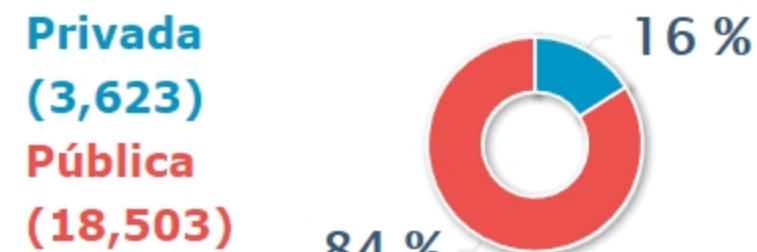

# Número de Casos Reportados en el SíseVe a Nivel Nacional (www.siseve.pe) Del 15/09/2013 al 30/09/2018

## Total de Casos Reportados 22,126

**Personal IE a escolares**  
(9,928)

**Entre escolares**  
(12,198)

**Inicial**  
(1,756)

**Primaria**  
(8,145)

**Secundaria**  
(12,202)

**No precisa**  
(23)

### Tipos de Violencia

Verbal	9,897	Física	12,116
Psicológica	8,419	Con armas	166
Por internet/Celular	808	Sexual	3,035
Hurto	347		

Un caso puede registrar varios tipos de violencia.