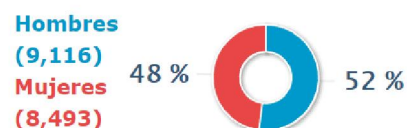

Número de Casos Reportados en el SíseVe a Nivel Nacional (www.siseve.pe) Del 15/09/2013 al 30/04/2018

Total de Casos Reportados 17,609

Tipos de Violencia

Verbal	8,304	Física	9,681
Psicológica	6,847	Con armas	135
Por internet/Celular	667	Sexual	2,336
Hurto	301		

Un caso puede registrar varios tipos de violencia.