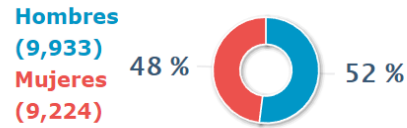

Número de Casos Reportados en el SíseVe a Nivel Nacional (www.siseve.pe) Del 15/09/2013 al 30/06/2018

Total de Casos Reportados 19,157

Tipos de Violencia

Verbal	8,860	Física	10,530
Psicológica	7,437	Con armas	142
Por internet/Celular	718	Sexual	2,545
Hurto	315		

Un caso puede registrar varios tipos de violencia.