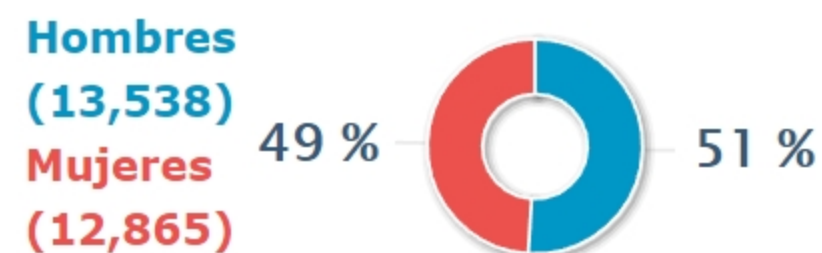

Personal IE a escolares
(12,148)

Entre escolares
(14,255)