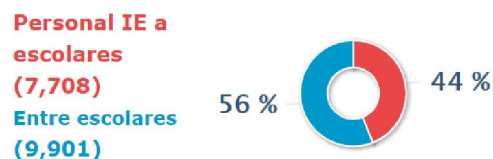

Número de Casos Reportados en el SíseVe a Nivel Nacional (www.siseve.pe) Del 15/09/2013 al 30/04/2018

Total de Casos Reportados 17,609

Tipos de Violencia

Verbal	8,304	Física	9,681
Psicológica	6,847	Con armas	135
Por internet/Celular	667	Sexual	2,336
Hurto	301		

Un caso puede registrar varios tipos de violencia.