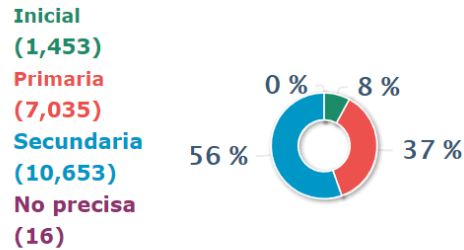

Número de Casos Reportados en el SíseVe a Nivel Nacional (www.siseve.pe) Del 15/09/2013 al 30/06/2018

Total de Casos Reportados 19,157

Tipos de Violencia

Verbal	8,860	Física	10,530
Psicológica	7,437	Con armas	142
Por internet/Celular	718	Sexual	2,545
Hurto	315		

Un caso puede registrar varios tipos de violencia.