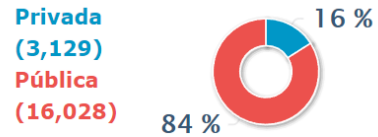

Número de Casos Reportados en el SíseVe a Nivel Nacional (www.siseve.pe) Del 15/09/2013 al 30/06/2018

Total de Casos Reportados 19,157

Tipos de Violencia

Verbal	8,860	Física	10,530
Psicológica	7,437	Con armas	142
Por internet/Celular	718	Sexual	2,545
Hurto	315		

Un caso puede registrar varios tipos de violencia.