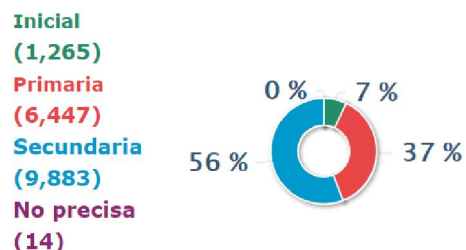

Número de Casos Reportados en el SíseVe a Nivel Nacional (www.siseve.pe) Del 15/09/2013 al 30/04/2018

Total de Casos Reportados 17,609

Tipos de Violencia

Verbal	8,304	Física	9,681
Psicológica	6,847	Con armas	135
Por internet/Celular	667	Sexual	2,336
Hurto	301		

Un caso puede registrar varios tipos de violencia.