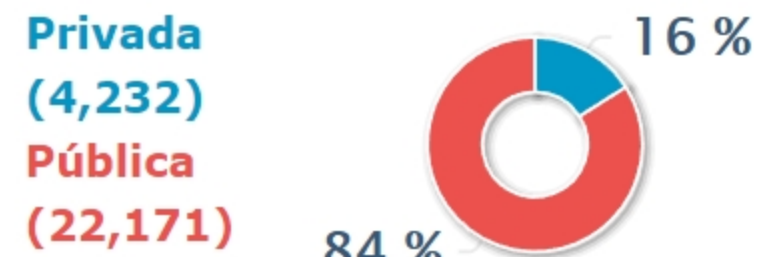

# Número de Casos Reportados en el SíseVe a Nivel Nacional (www.siseve.pe) Del 15/09/2013 al 31/01/2019

## Total de Casos Reportados 26,403

**Personal IE a escolares**  
**(12,148)**

**Entre escolares**  
**(14,255)**

**Inicial**  
**(2,310)**

**Primaria**  
**(9,598)**

**Secundaria**  
**(14,461)**

**No precisa**  
**(34)**

### Tipos de Violencia

Verbal	<b>11,303</b>	Física	<b>14,352</b>
Psicológica	<b>9,910</b>	Con armas	<b>199</b>
Por internet/Celular	<b>909</b>	Sexual	<b>3,770</b>
Hurto	<b>375</b>		

Un caso puede registrar varios tipos de violencia.