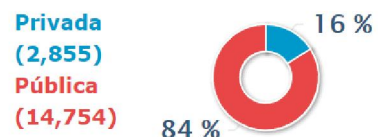

Número de Casos Reportados en el SíseVe a Nivel Nacional (www.siseve.pe) Del 15/09/2013 al 30/04/2018

Total de Casos Reportados 17,609

Tipos de Violencia

Verbal	8,304	Física	9,681
Psicológica	6,847	Con armas	135
Por internet/Celular	667	Sexual	2,336
Hurto	301		

Un caso puede registrar varios tipos de violencia.