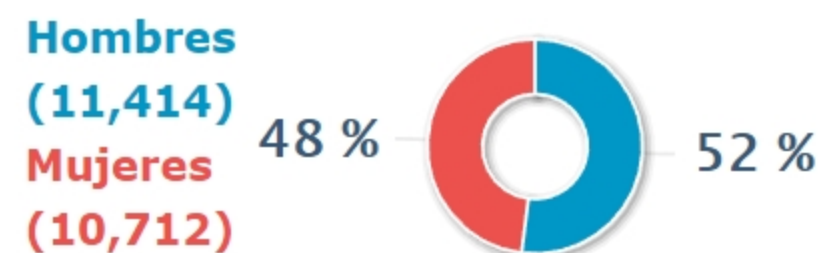

# Número de Casos Reportados en el SíseVe a Nivel Nacional (www.siseve.pe) Del 15/09/2013 al 30/09/2018

## Total de Casos Reportados 22,126

**Personal IE a escolares**  
(9,928)

**Entre escolares**  
(12,198)

**Inicial**  
(1,756)

**Primaria**  
(8,145)

**Secundaria**  
(12,202)

**No precisa**  
(23)

### Tipos de Violencia

Verbal	9,897	Física	12,116
Psicológica	8,419	Con armas	166
Por internet/Celular	808	Sexual	3,035
Hurto	347		

Un caso puede registrar varios tipos de violencia.