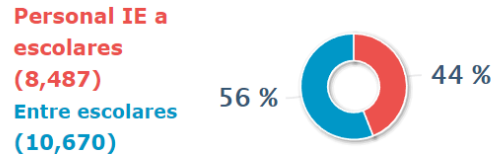

Número de Casos Reportados en el SíseVe a Nivel Nacional (www.siseve.pe) Del 15/09/2013 al 30/06/2018

Total de Casos Reportados 19,157

Tipos de Violencia

Verbal	8,860	Física	10,530
Psicológica	7,437	Con armas	142
Por internet/Celular	718	Sexual	2,545
Hurto	315		

Un caso puede registrar varios tipos de violencia.